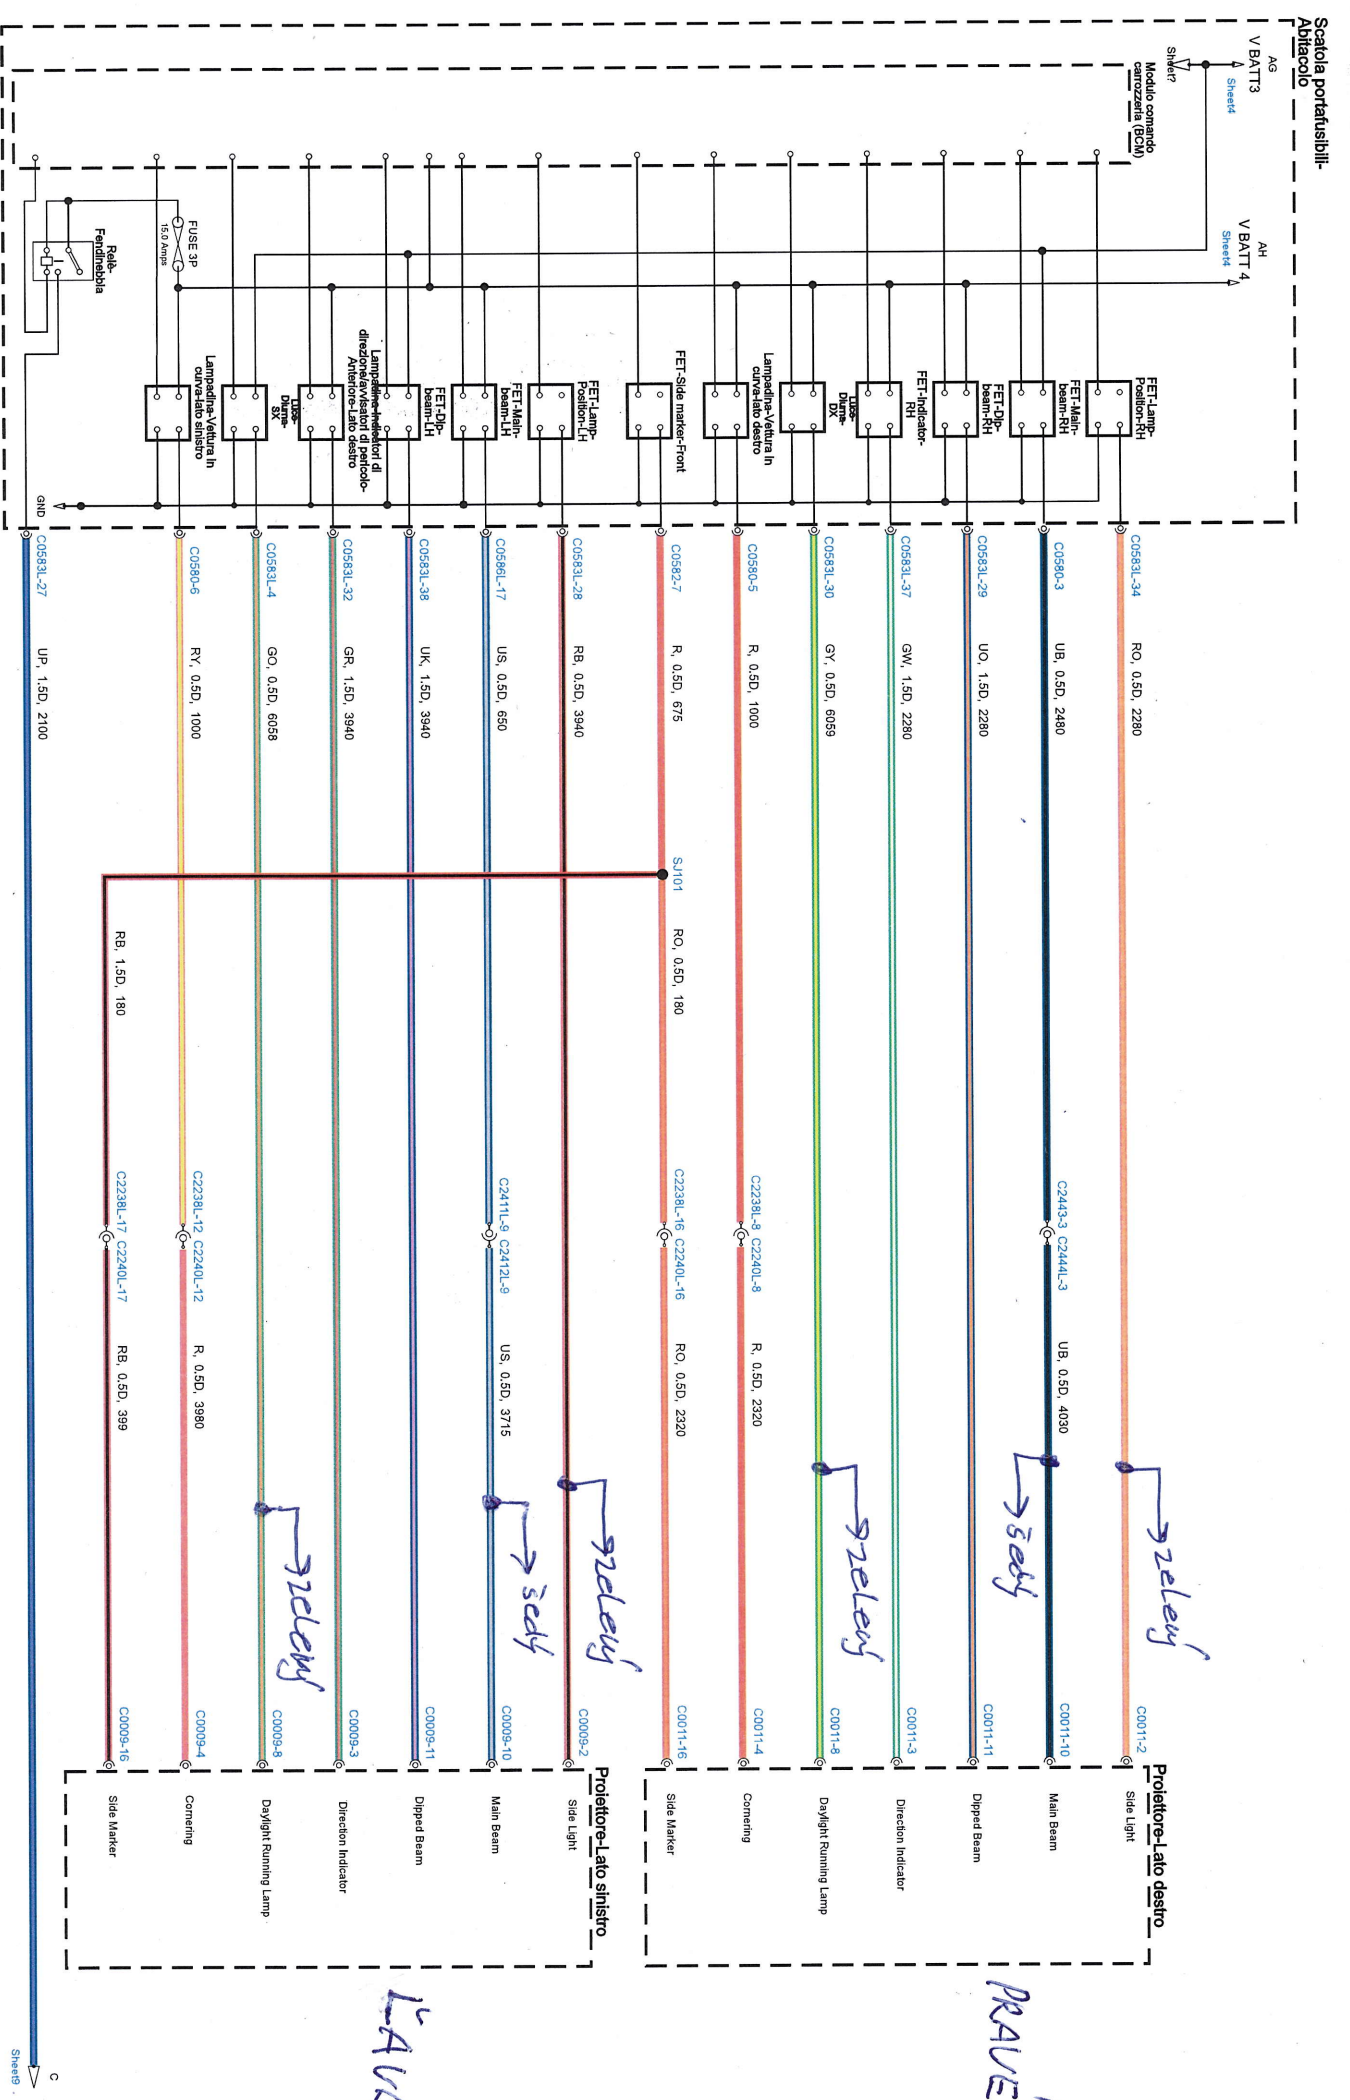

OPRACA PRE LASER LED

138

110

Scaletta portafusibili-
Aplicarlo

947

KITS

LES

142