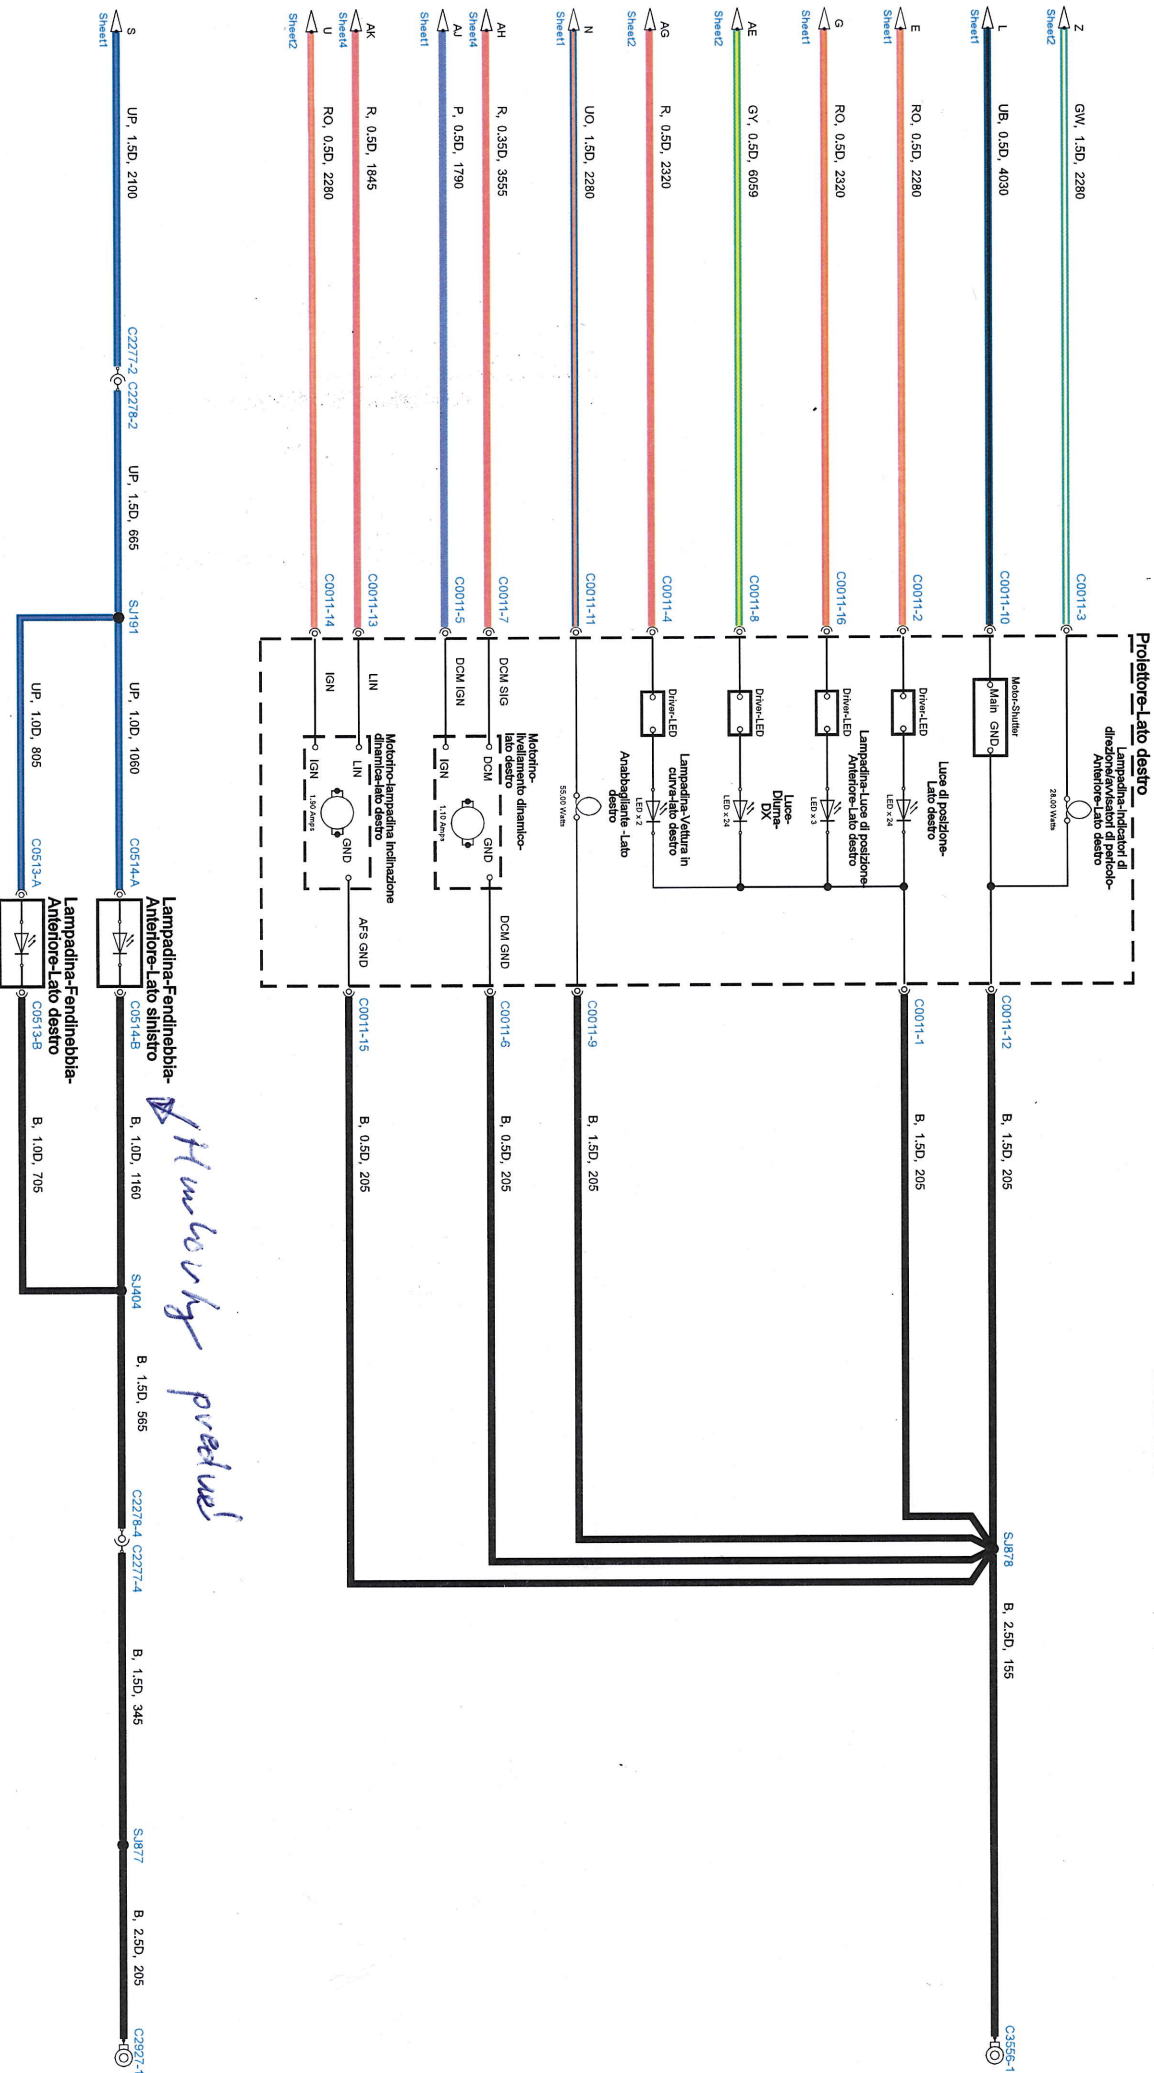

OPRACA PRE LASER LED

138

110

Scaletta portafusibili-
Aplicarlo

947

KITS

LES

142