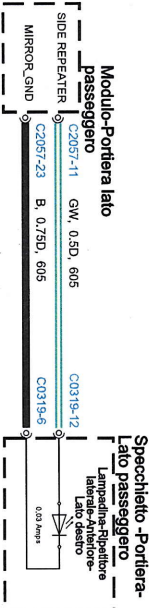

OPRACA PRE LASER LED

138

110

Scaletta portafusibili-
Aplicarlo

947

KITS

LES

142