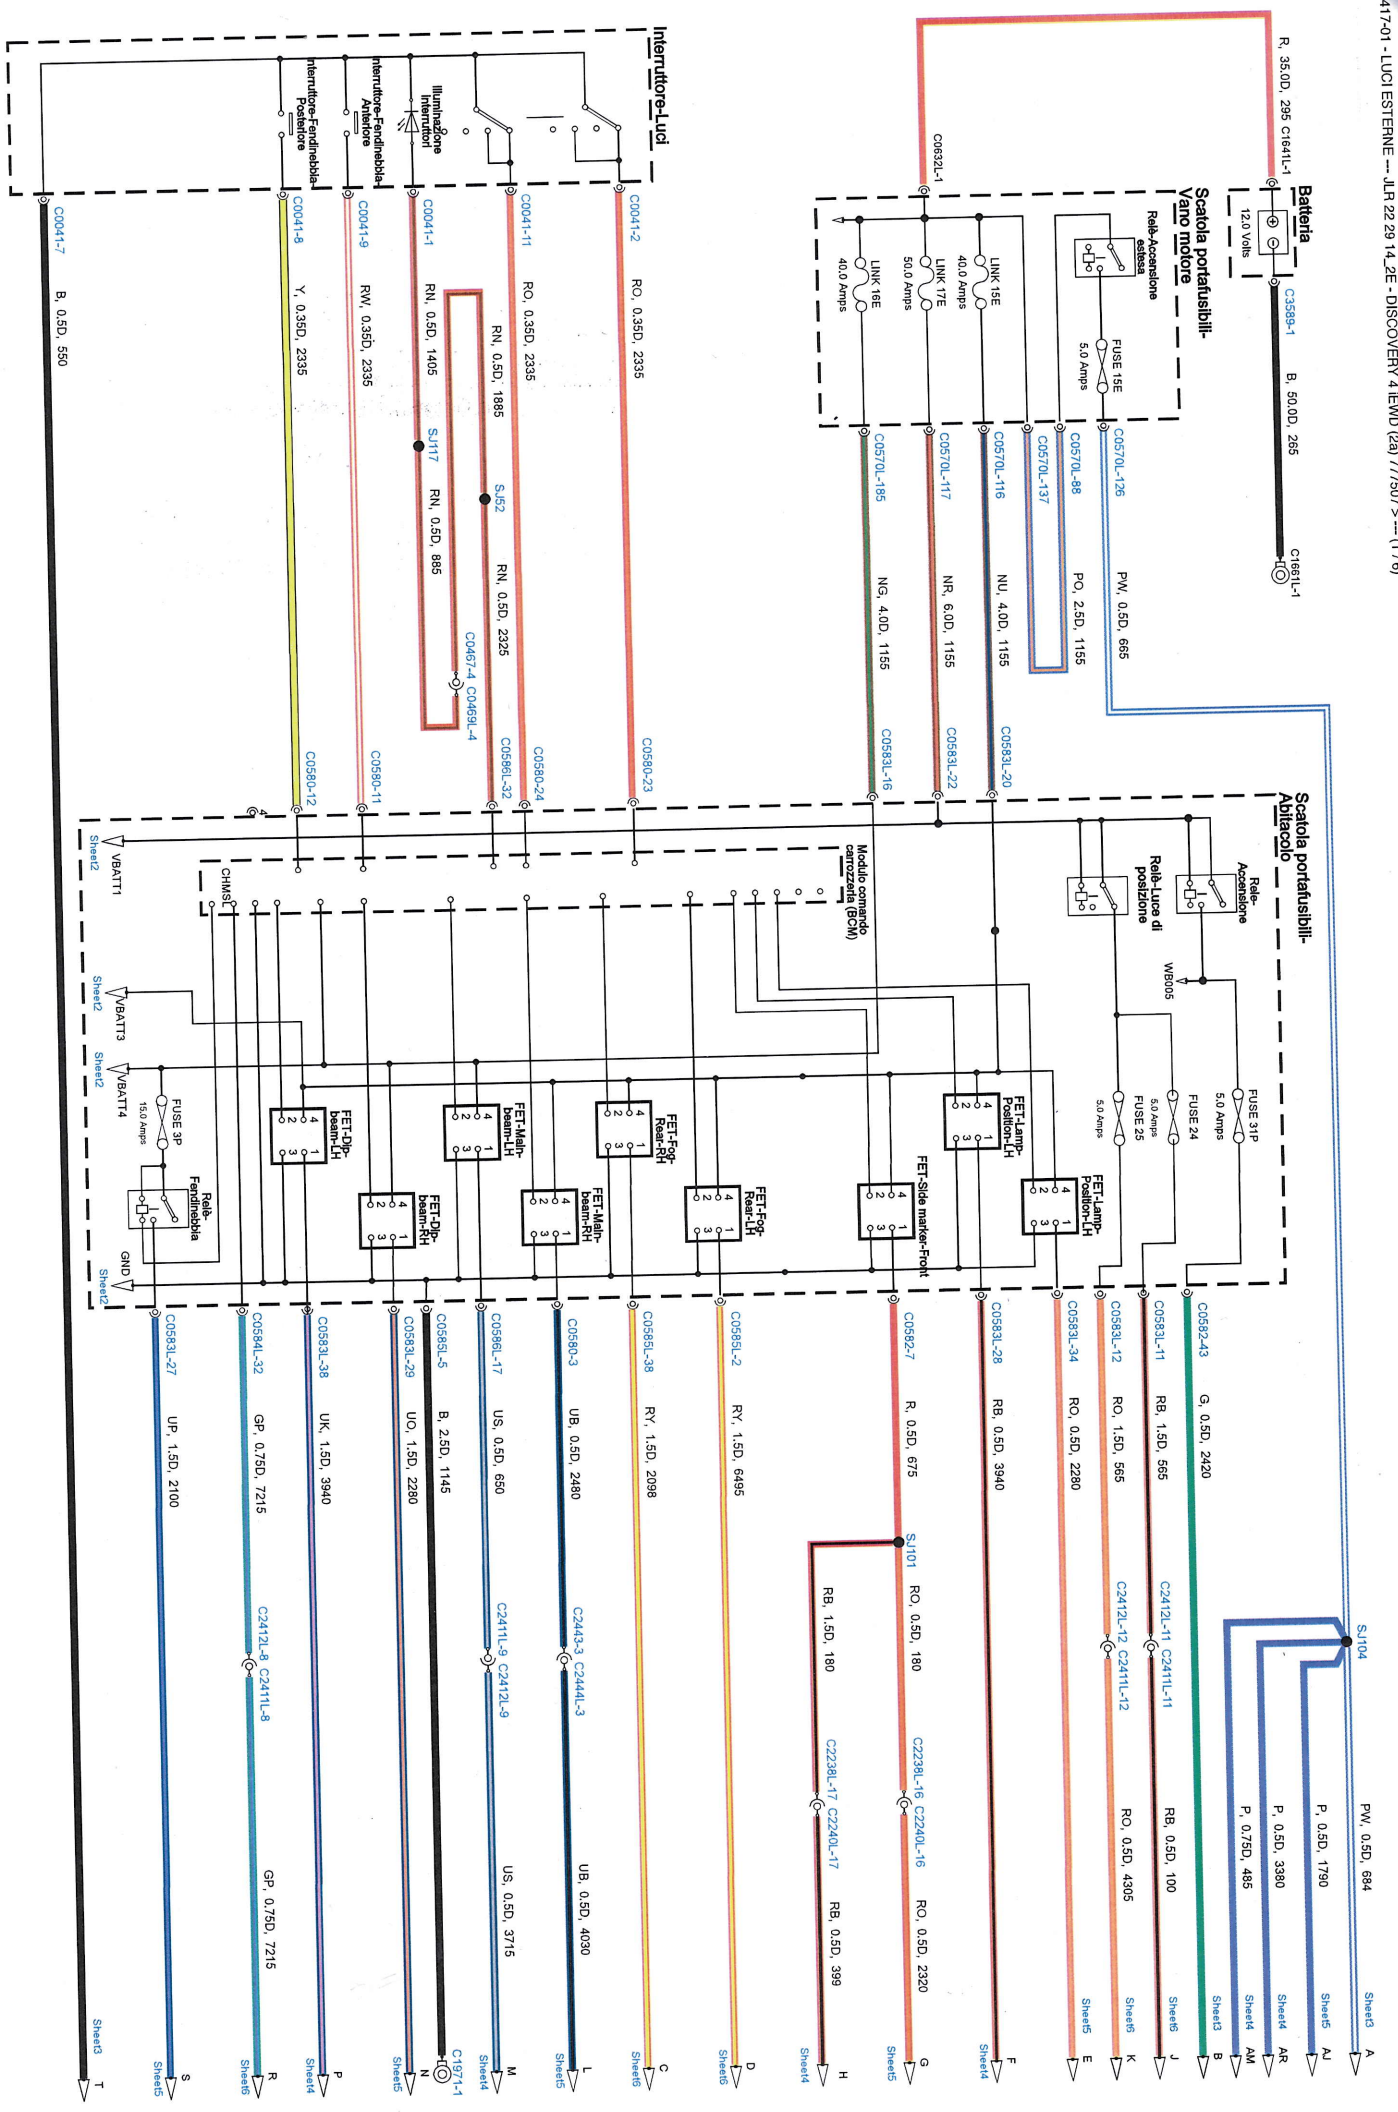

OPRACA PRE LASER LED

138

110

Scaletta portafusibili-
Aplicarlo

947

KITS

LES

142