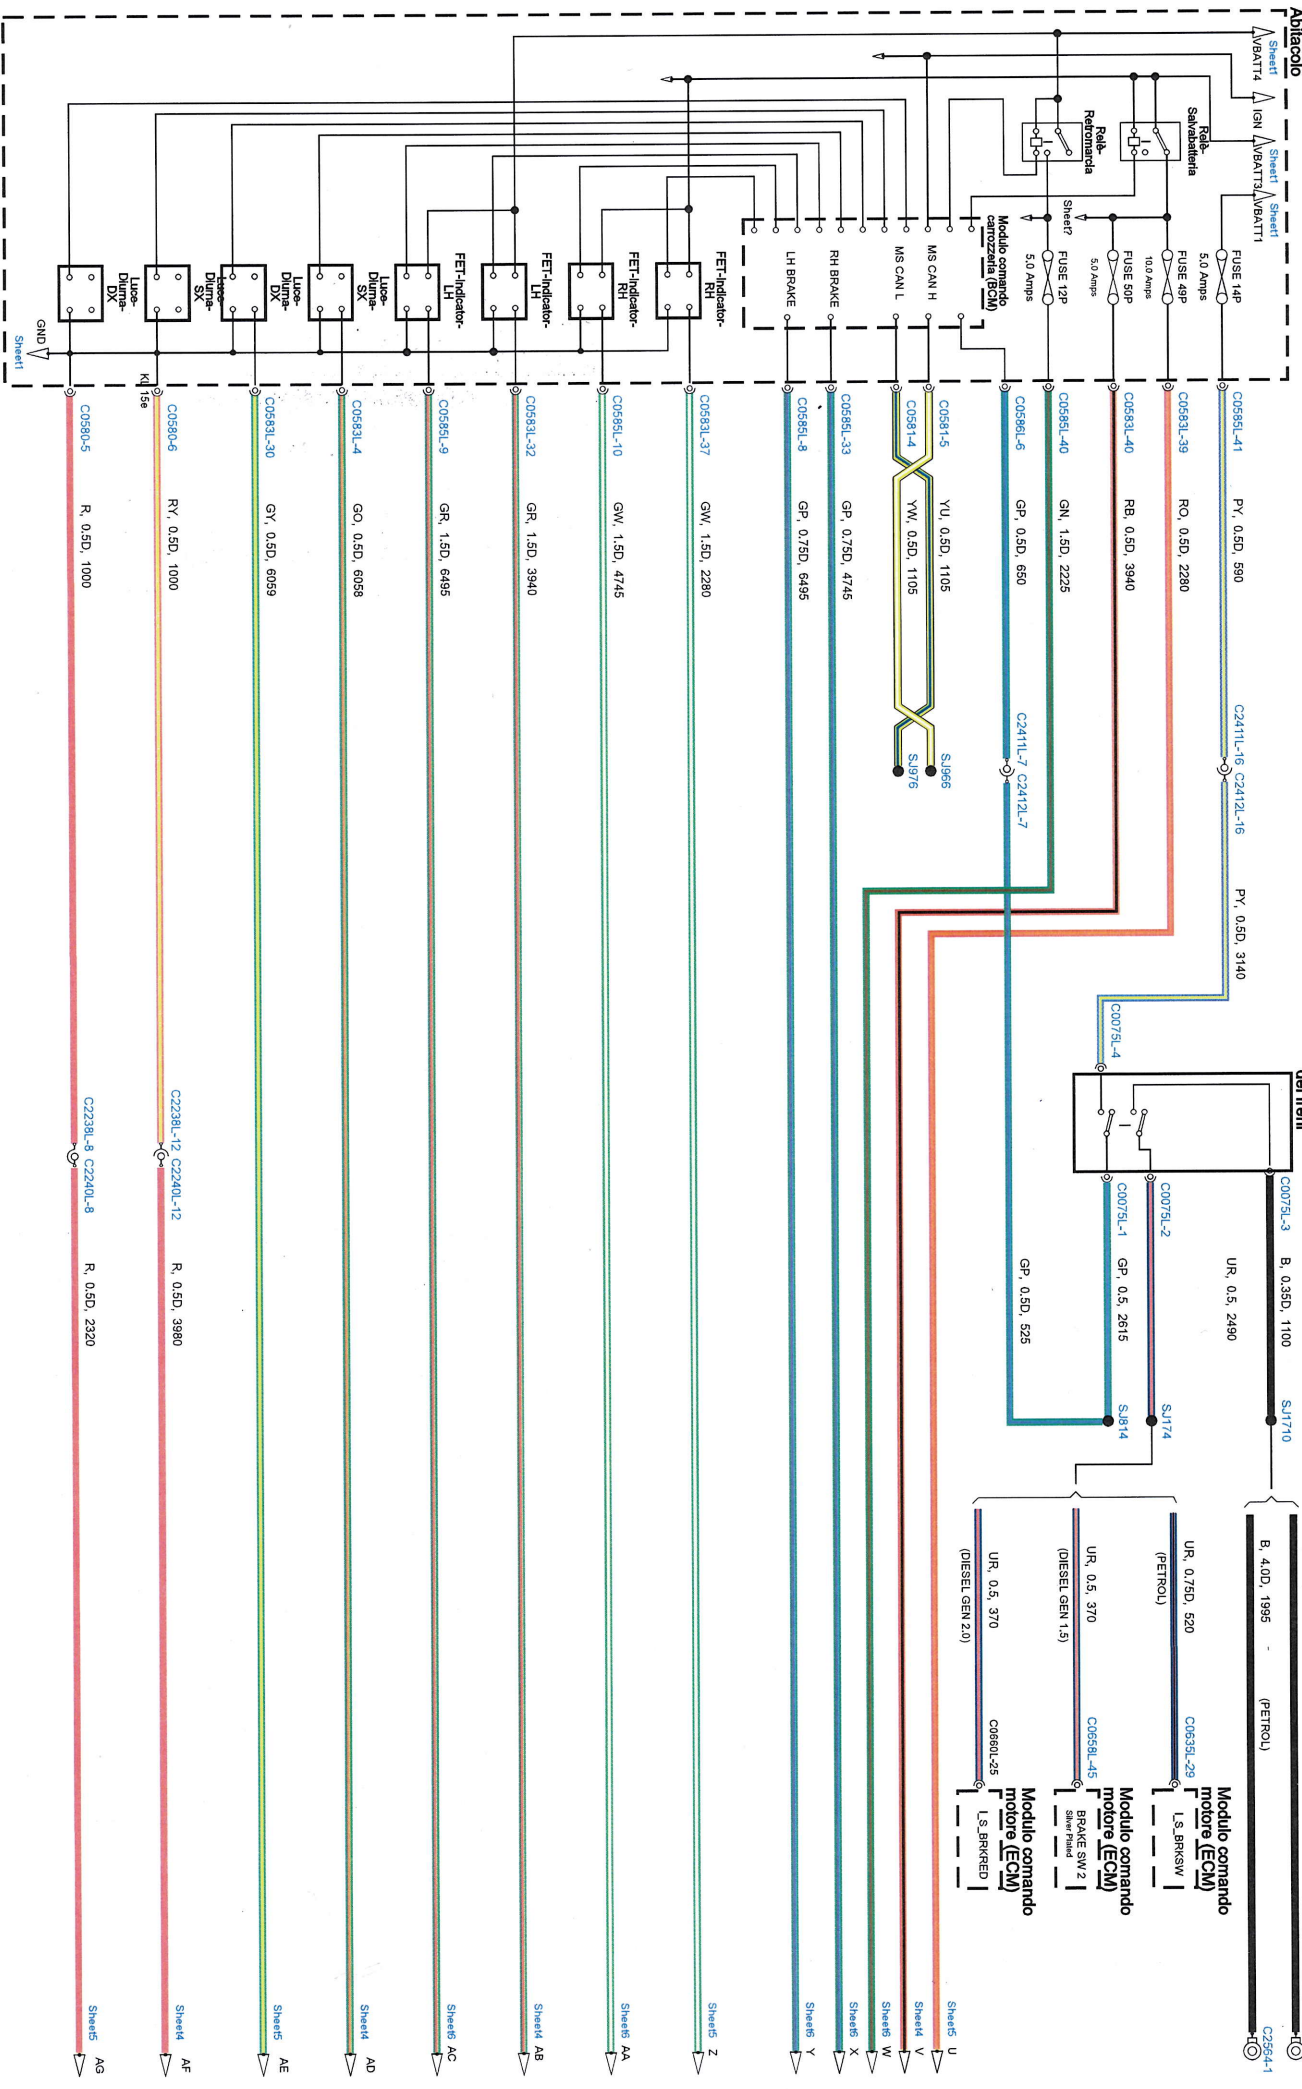

OPRACA PRE LASER LED

138

110

Scaletta portafusibili-
Aplicarlo

947

KITS

LES

142