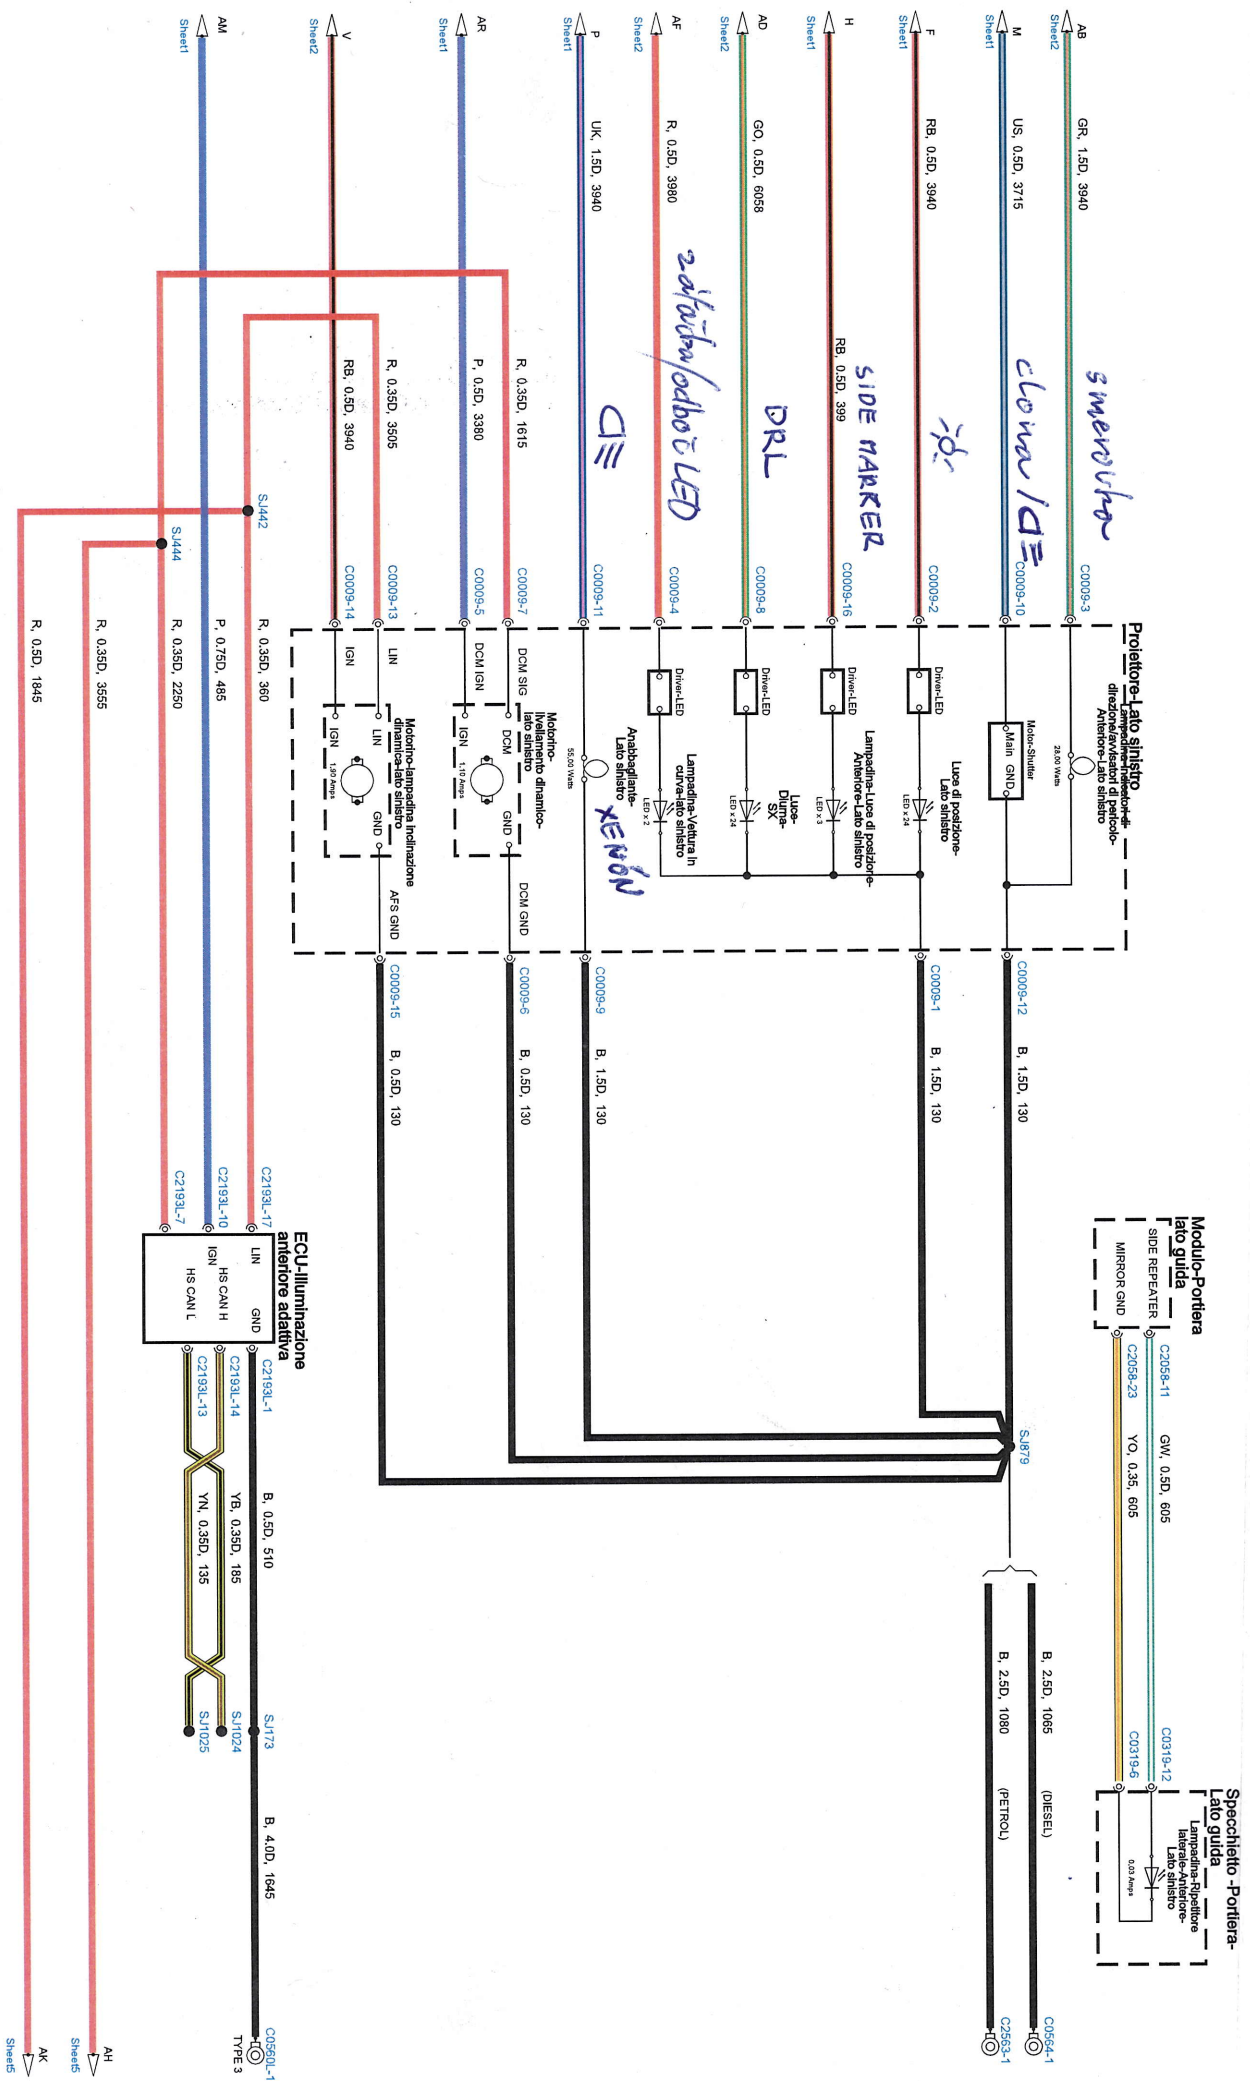

OPRACA PRE LASER LED

138

110

Scaletta portafusibili-
Aplicarlo

947

KITS

LES

142